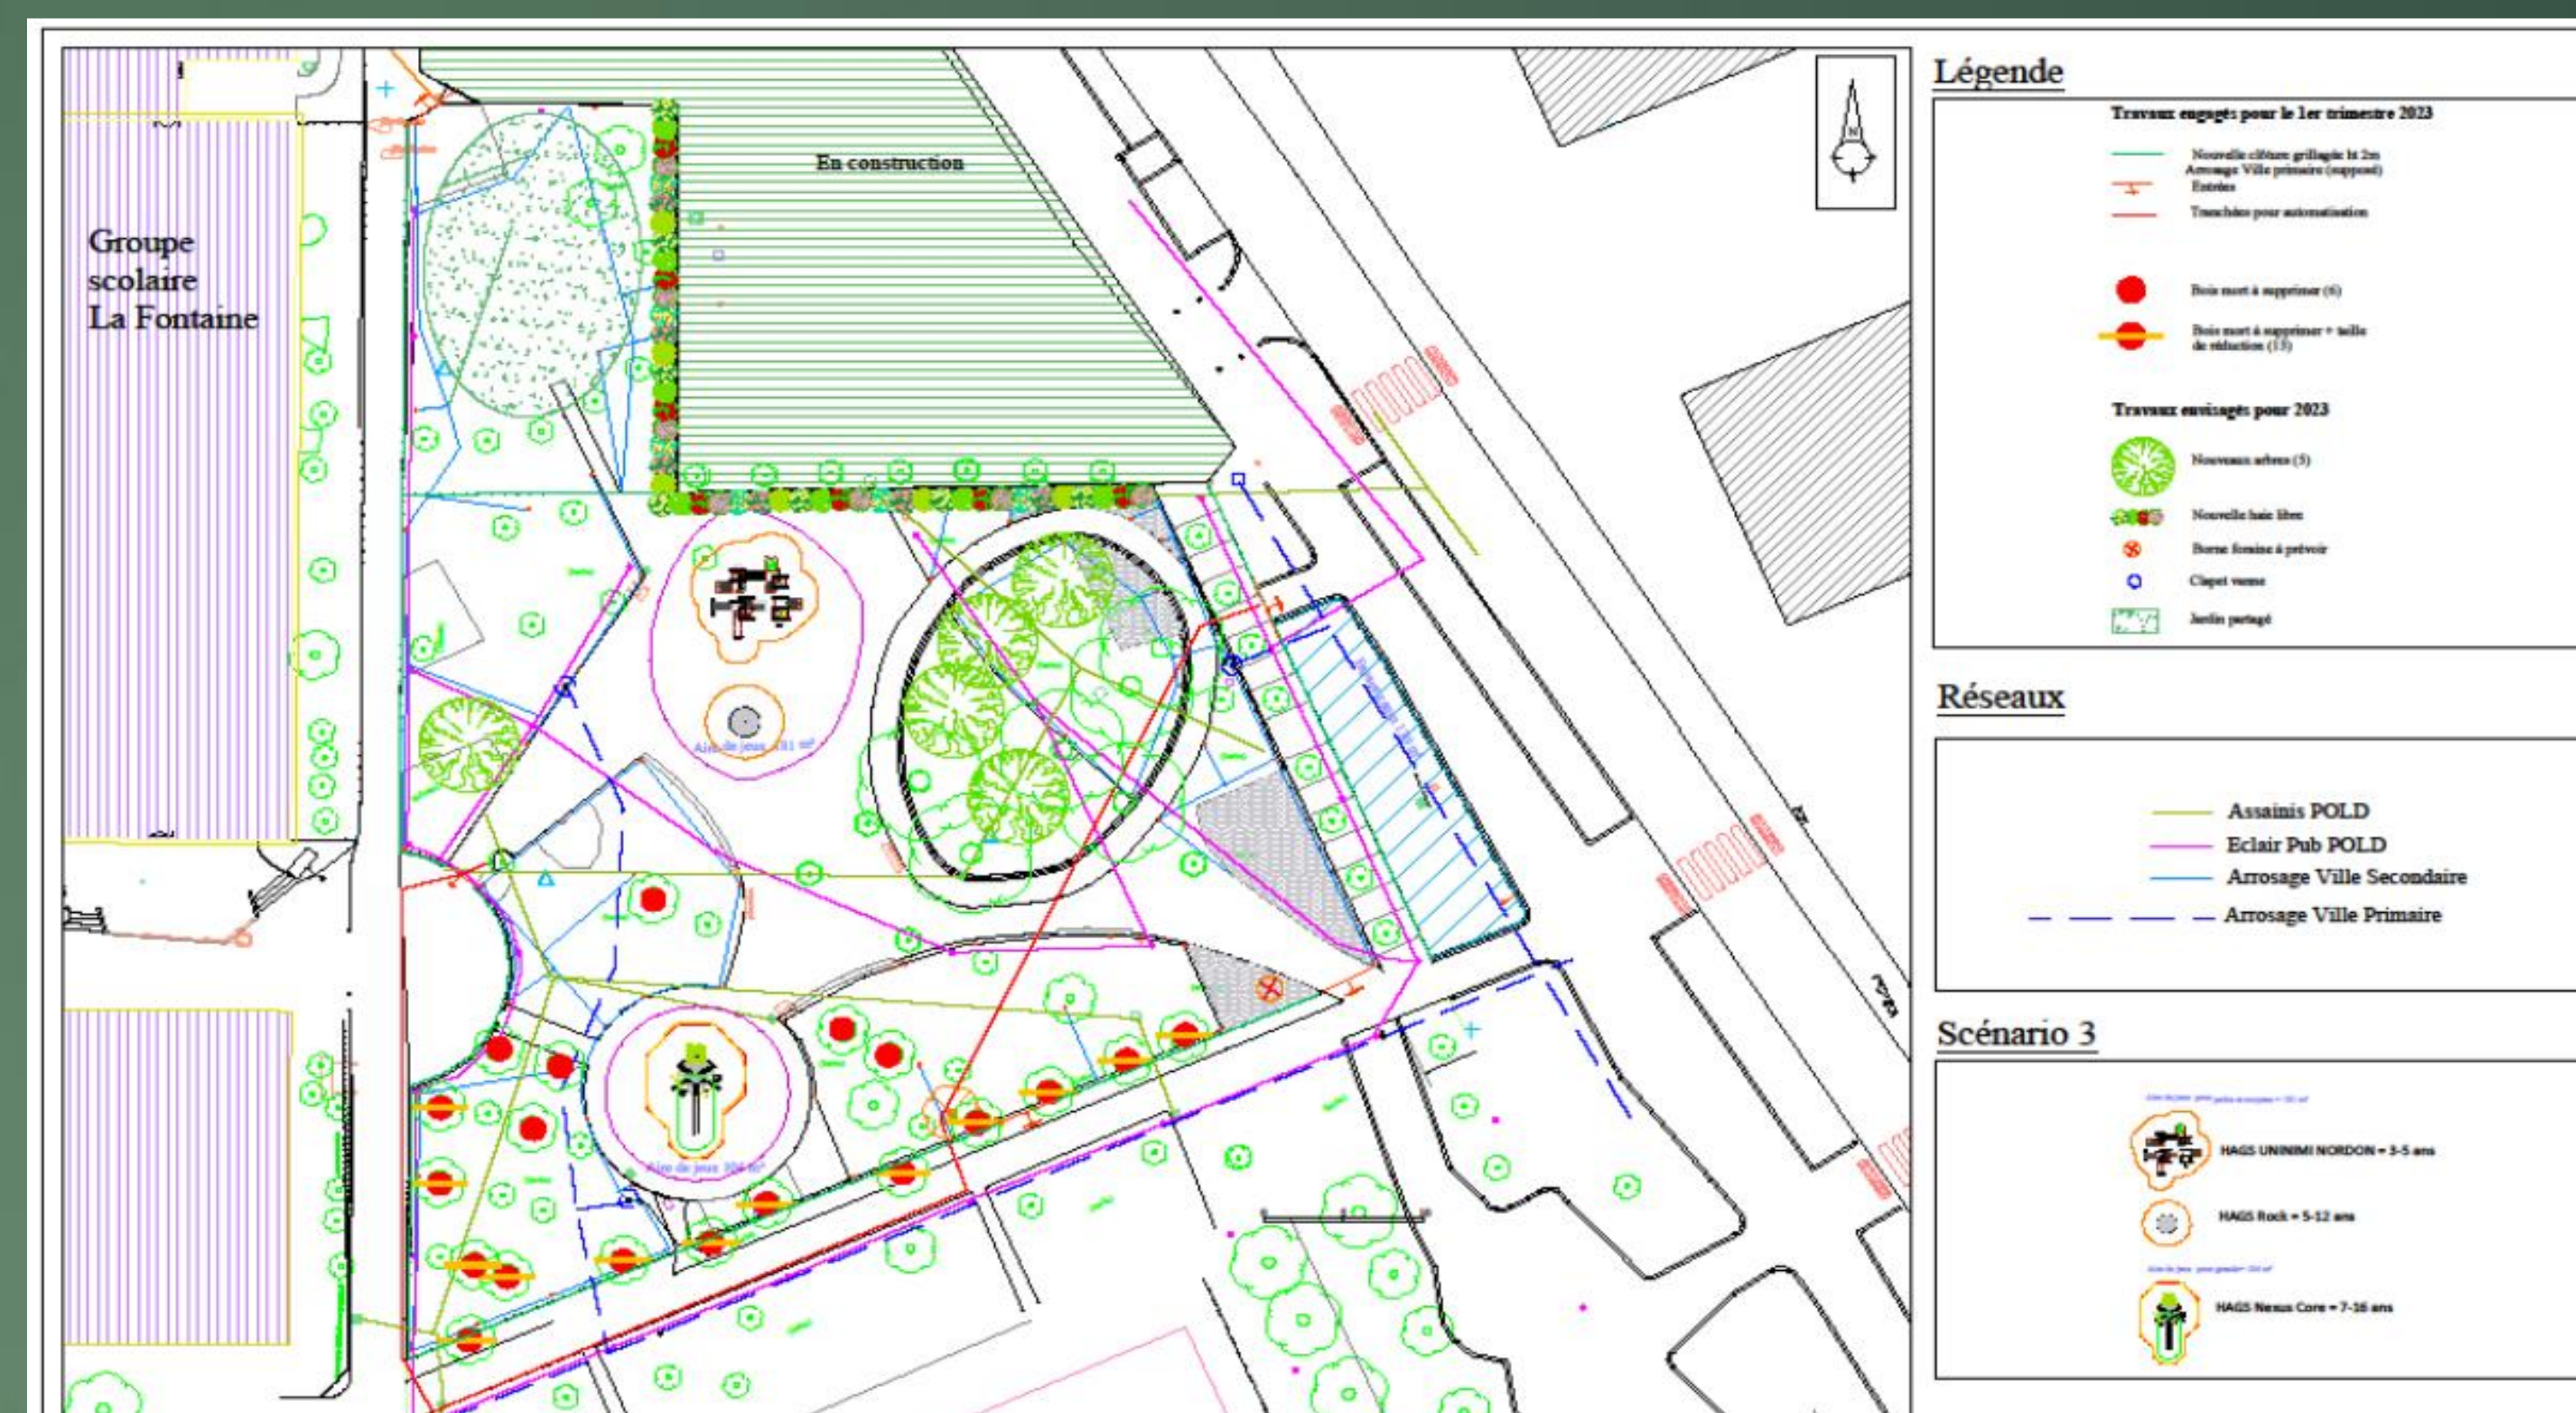

Square de Strasbourg Quartier du Petit Nanterre

Carte d'identité du site

- Espace de 3000 m²
- Composé de 59 arbres (tilleuls et sophoras)
- Entouré du groupe scolaire De La Fontaine, d'équipements sportifs et de loisirs
- Site fermé temporairement suite aux constructions de logements à proximité

Les enjeux et besoins identifiés

- Améliorer le confort et la sécurité des utilisateurs
- Adapter les structures (jeux, mobilier) aux besoins des usagers
- Préserver la biodiversité et le patrimoine arboré
- Créer des espaces d'échanges et de rencontres

Les intentions d'aménagement

- Sécurisation du site (entretien du patrimoine arboré), remplacement de la clôture et automatisation des accès
- Rénovation des structures de jeux et des sols de réception
- Renforcement du végétal (plantation d'arbres et arbustes)
- Réfection des cheminements liant les différents accès
- Amélioration du mobilier
- Création d'un jardin partagé avec un accès indépendant

Plan d'aménagement

Photo montage aire de jeu petits/moyens

Le projet en image

Photo montage aire de jeu grands

Photos de l'existant

Phasage des travaux

Janvier 2023

Elagage /
abattage des
arbres