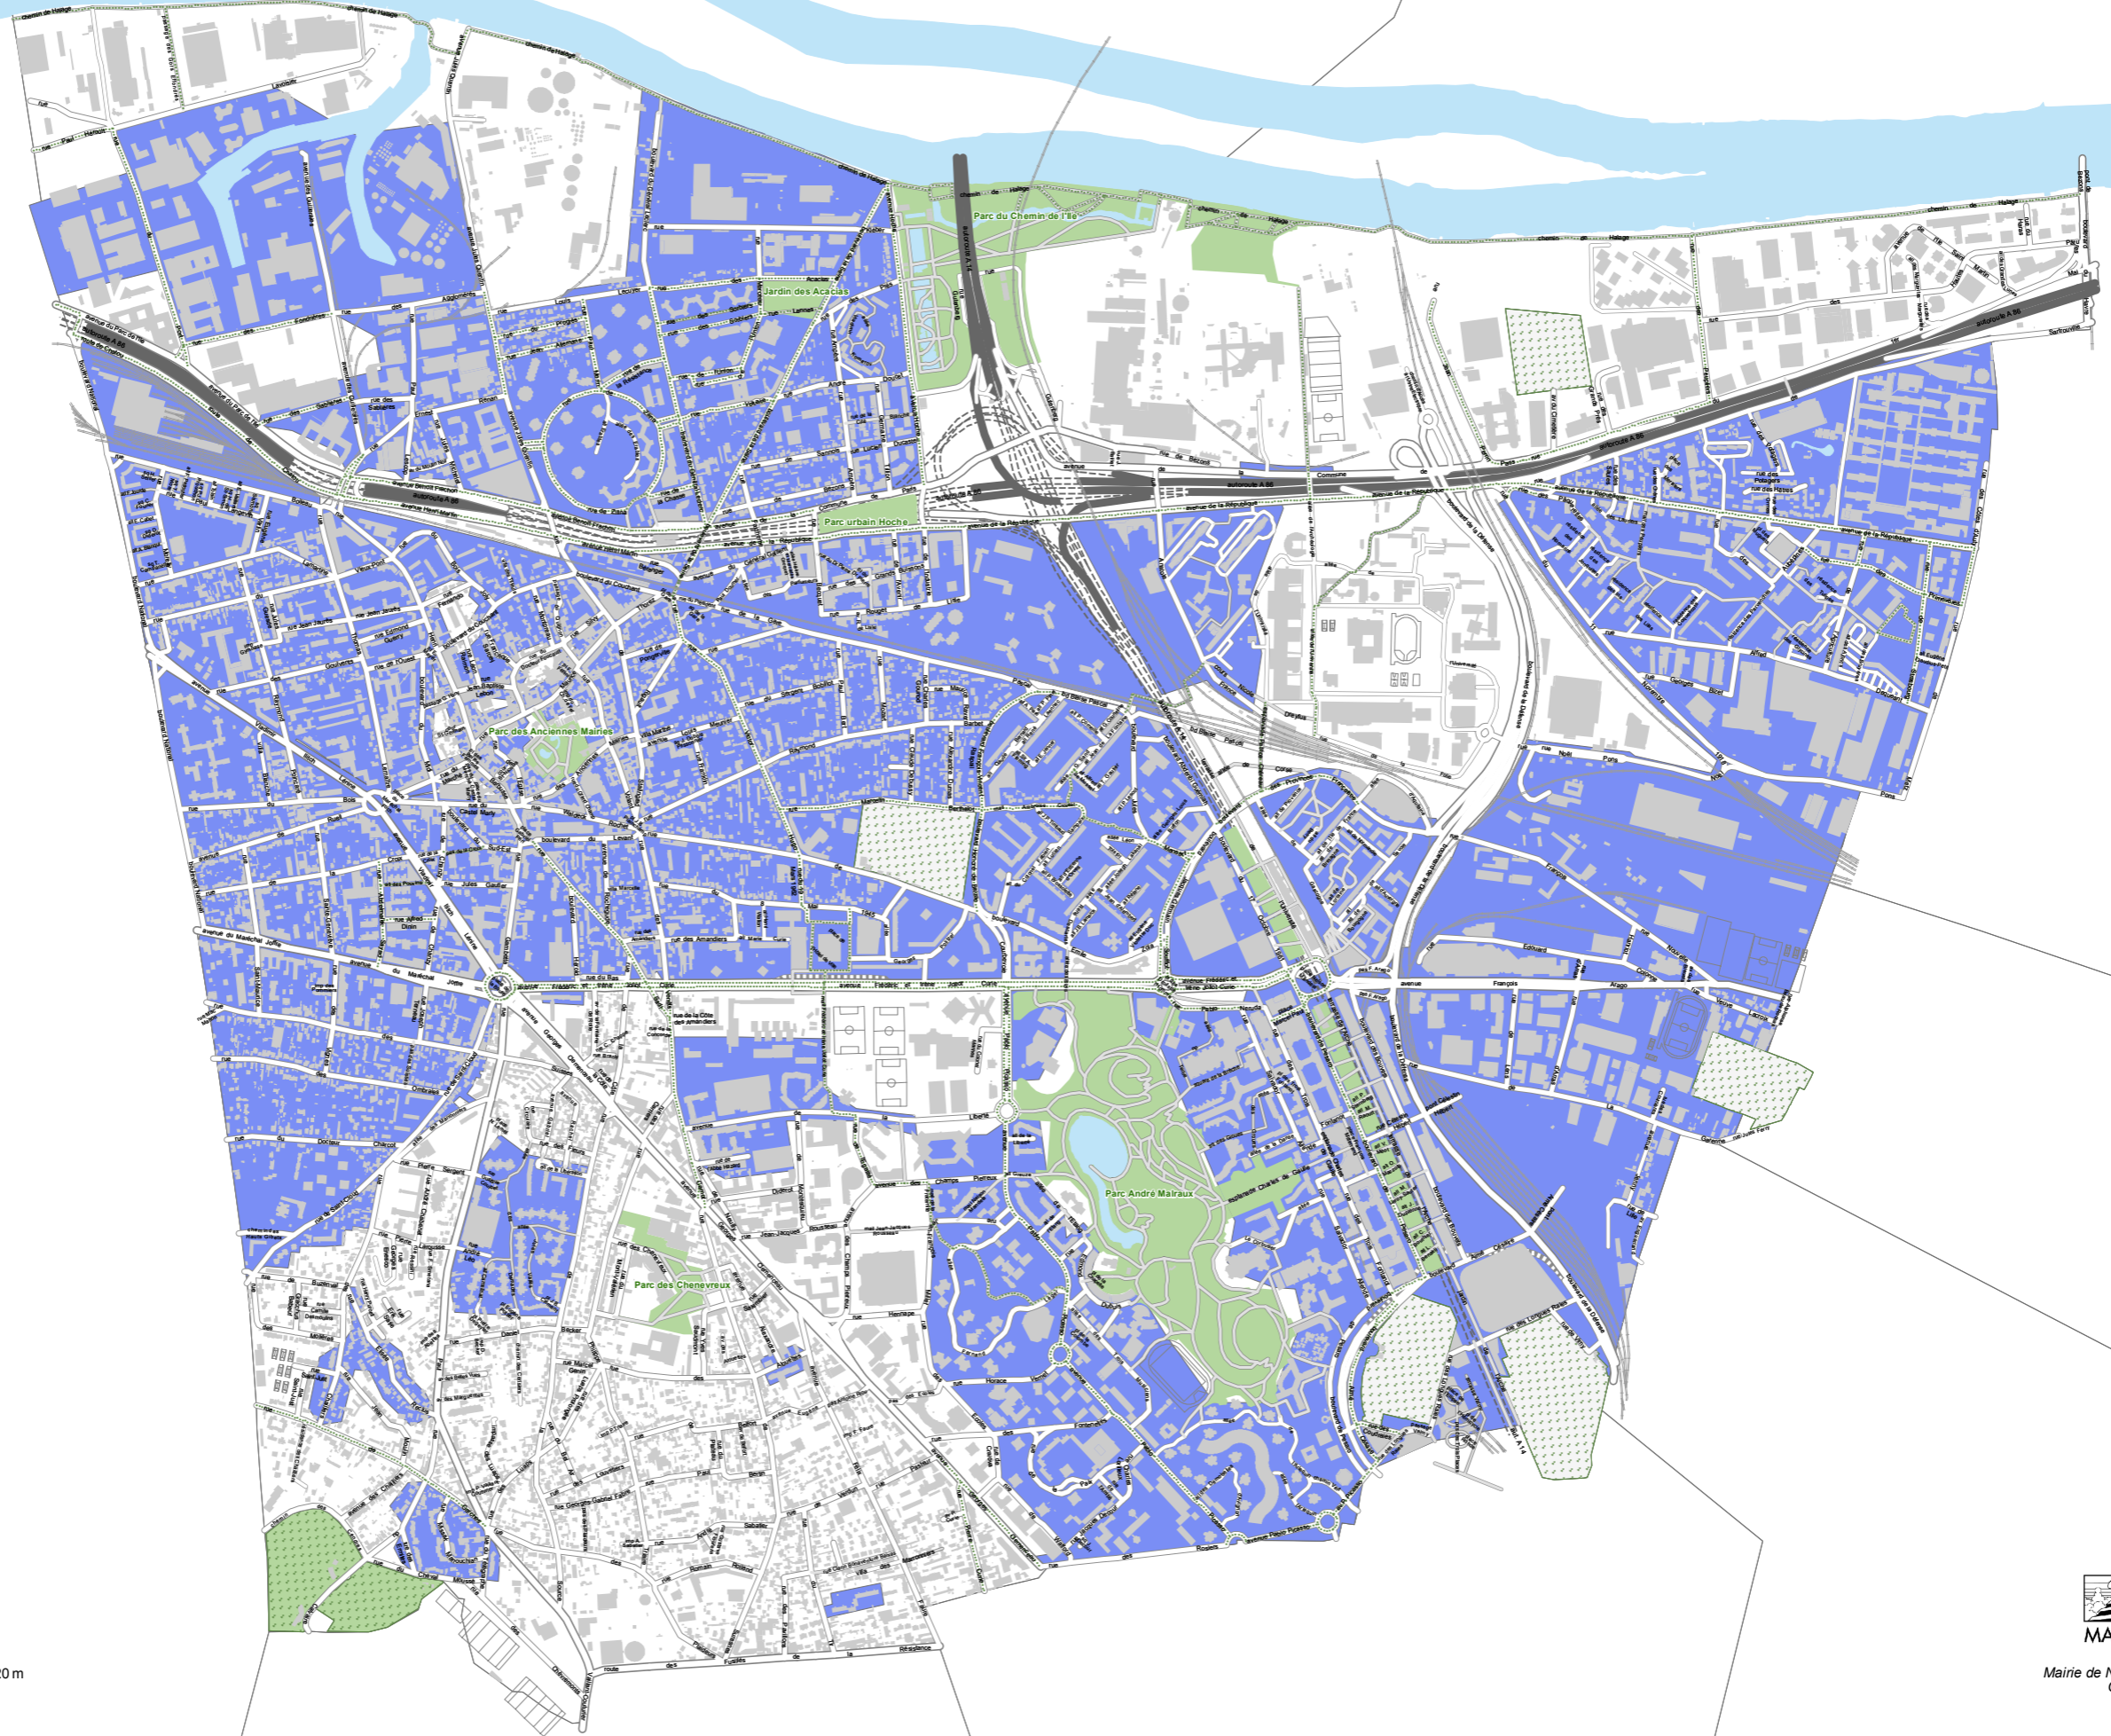

Collecte des ordures ménagères le vendredi

Zone collectée

 Vendredi

0 410 820 m

MAIRIE DE NANTERRE

Sources
Mairie de Nanterre, InterAtlas, IGN...
GJ / AV / CC - 16/04/2018