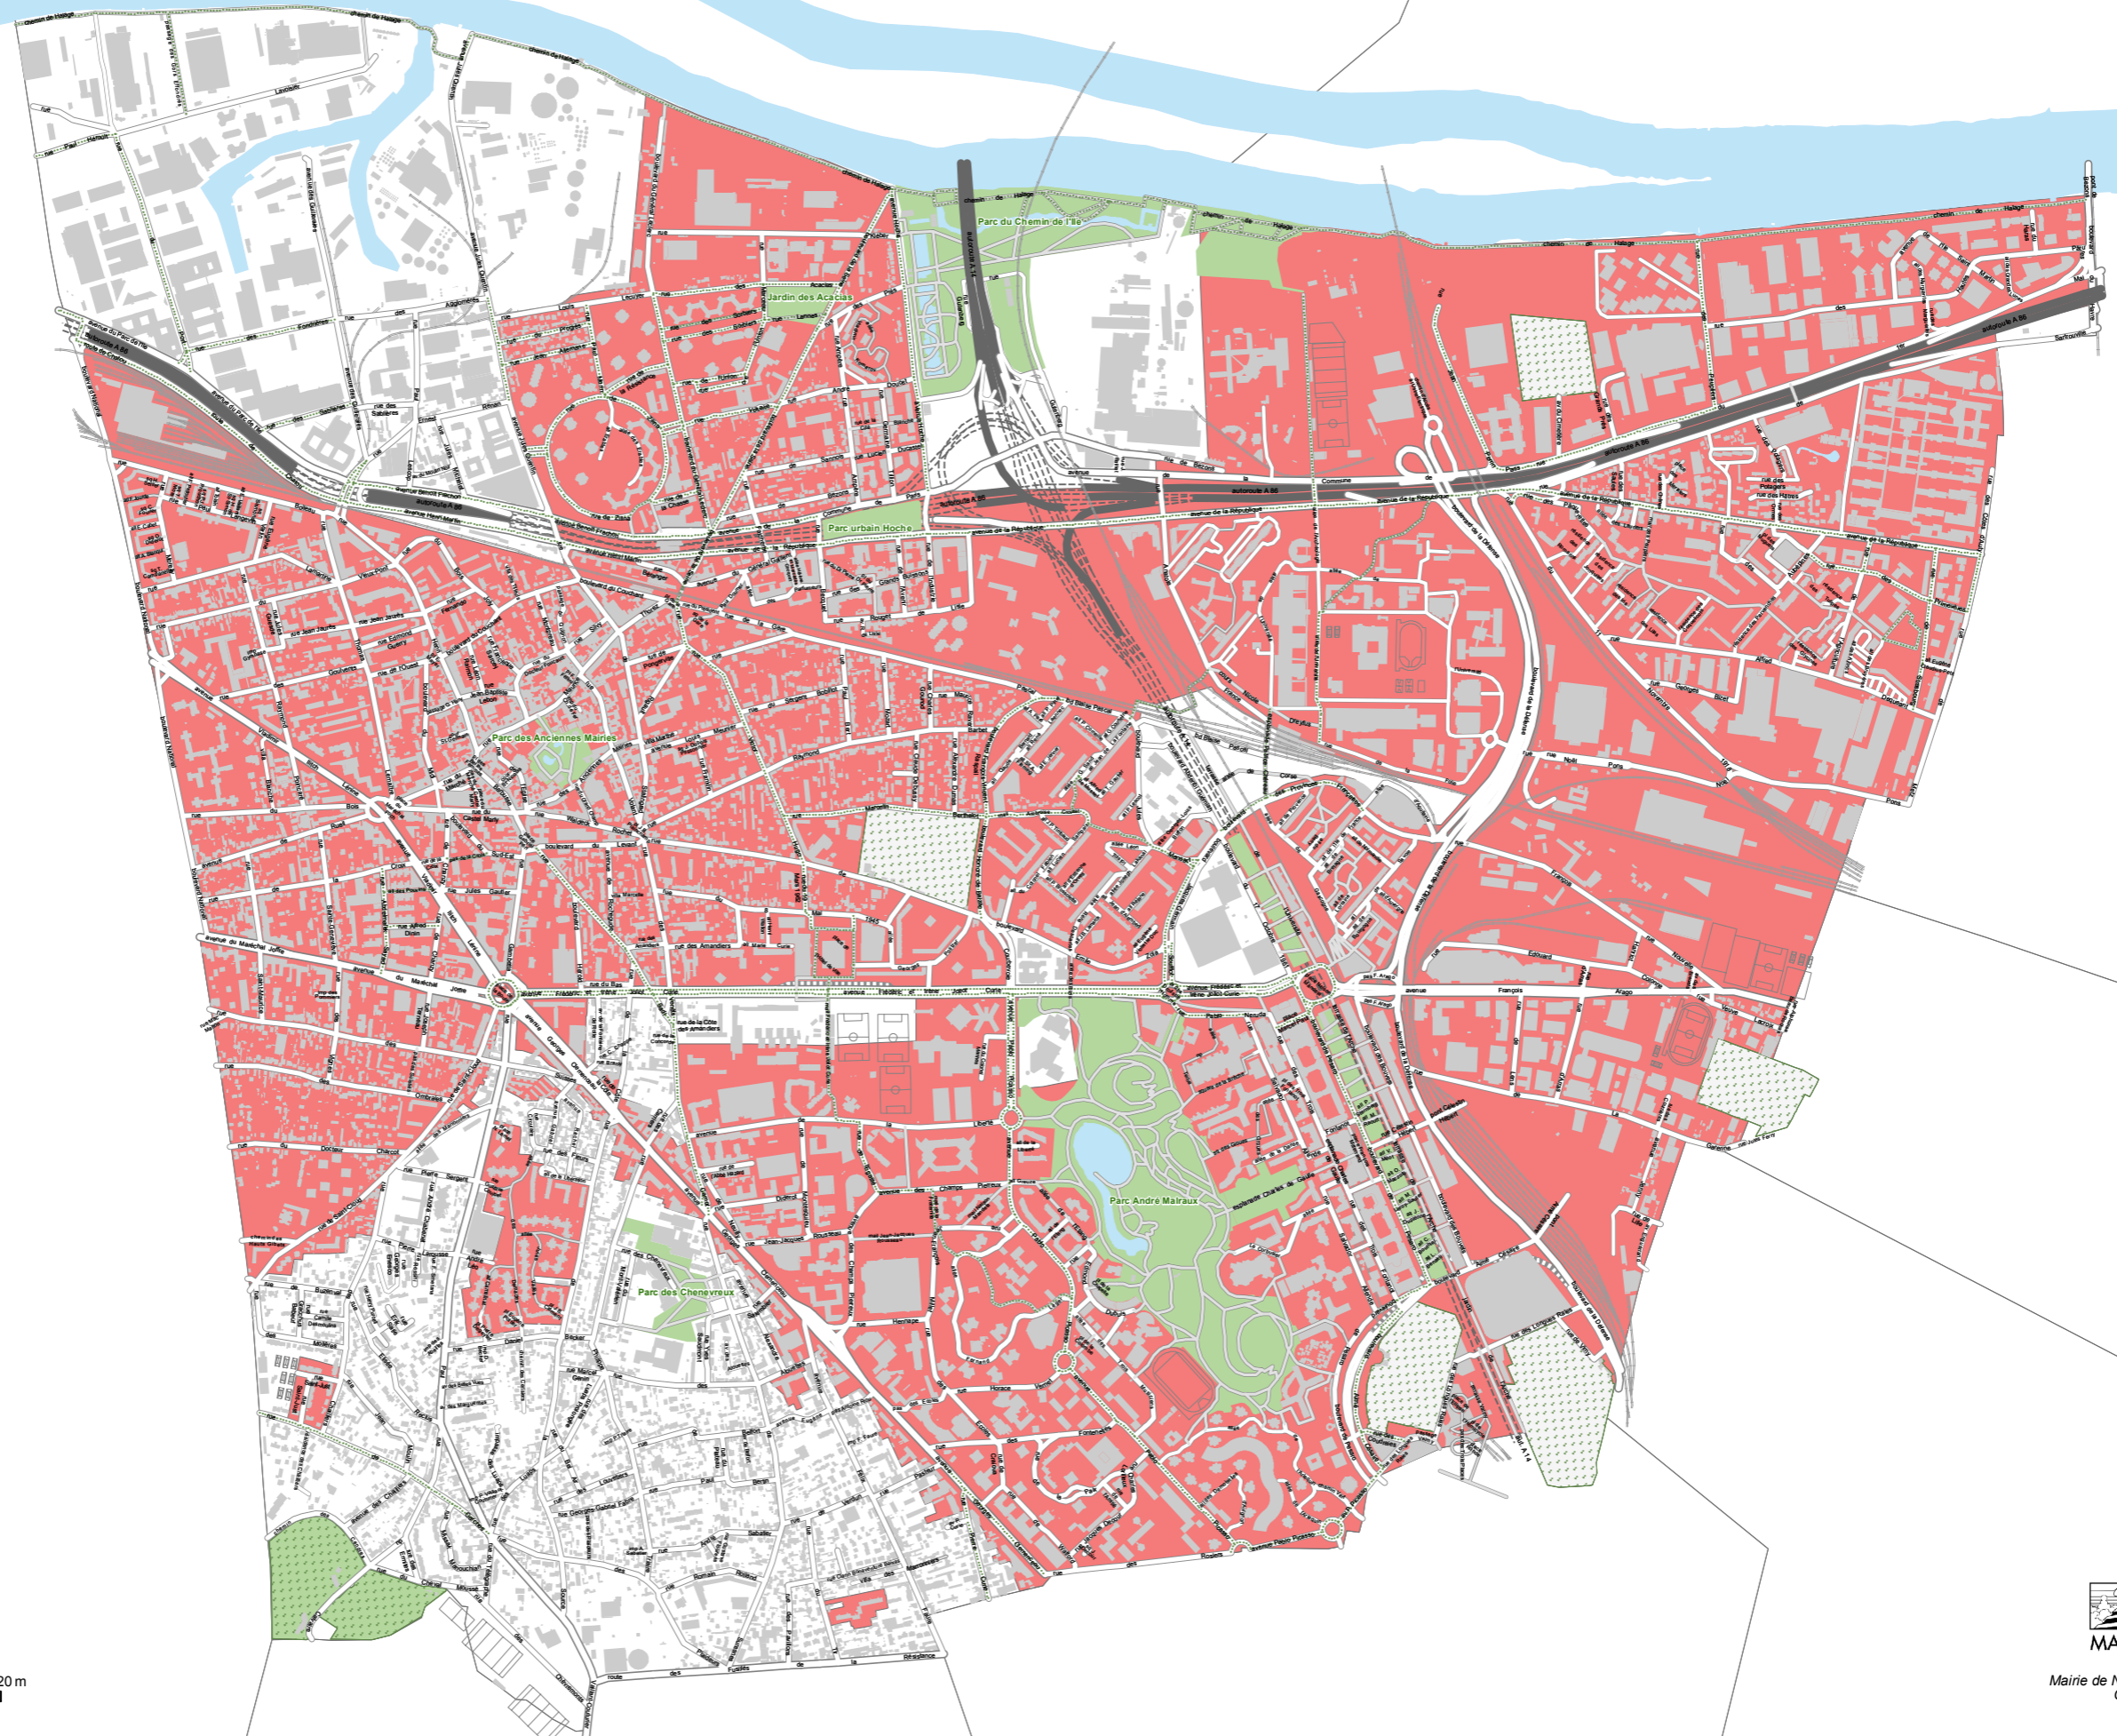

Collecte des ordures ménagères le lundi

Zone collectée

 Lundi

0 410 820 m

MAIRIE DE NANTERRE

Sources
Mairie de Nanterre, InterAtlas, IGN...
GJ / AV / CC - 16/04/2018