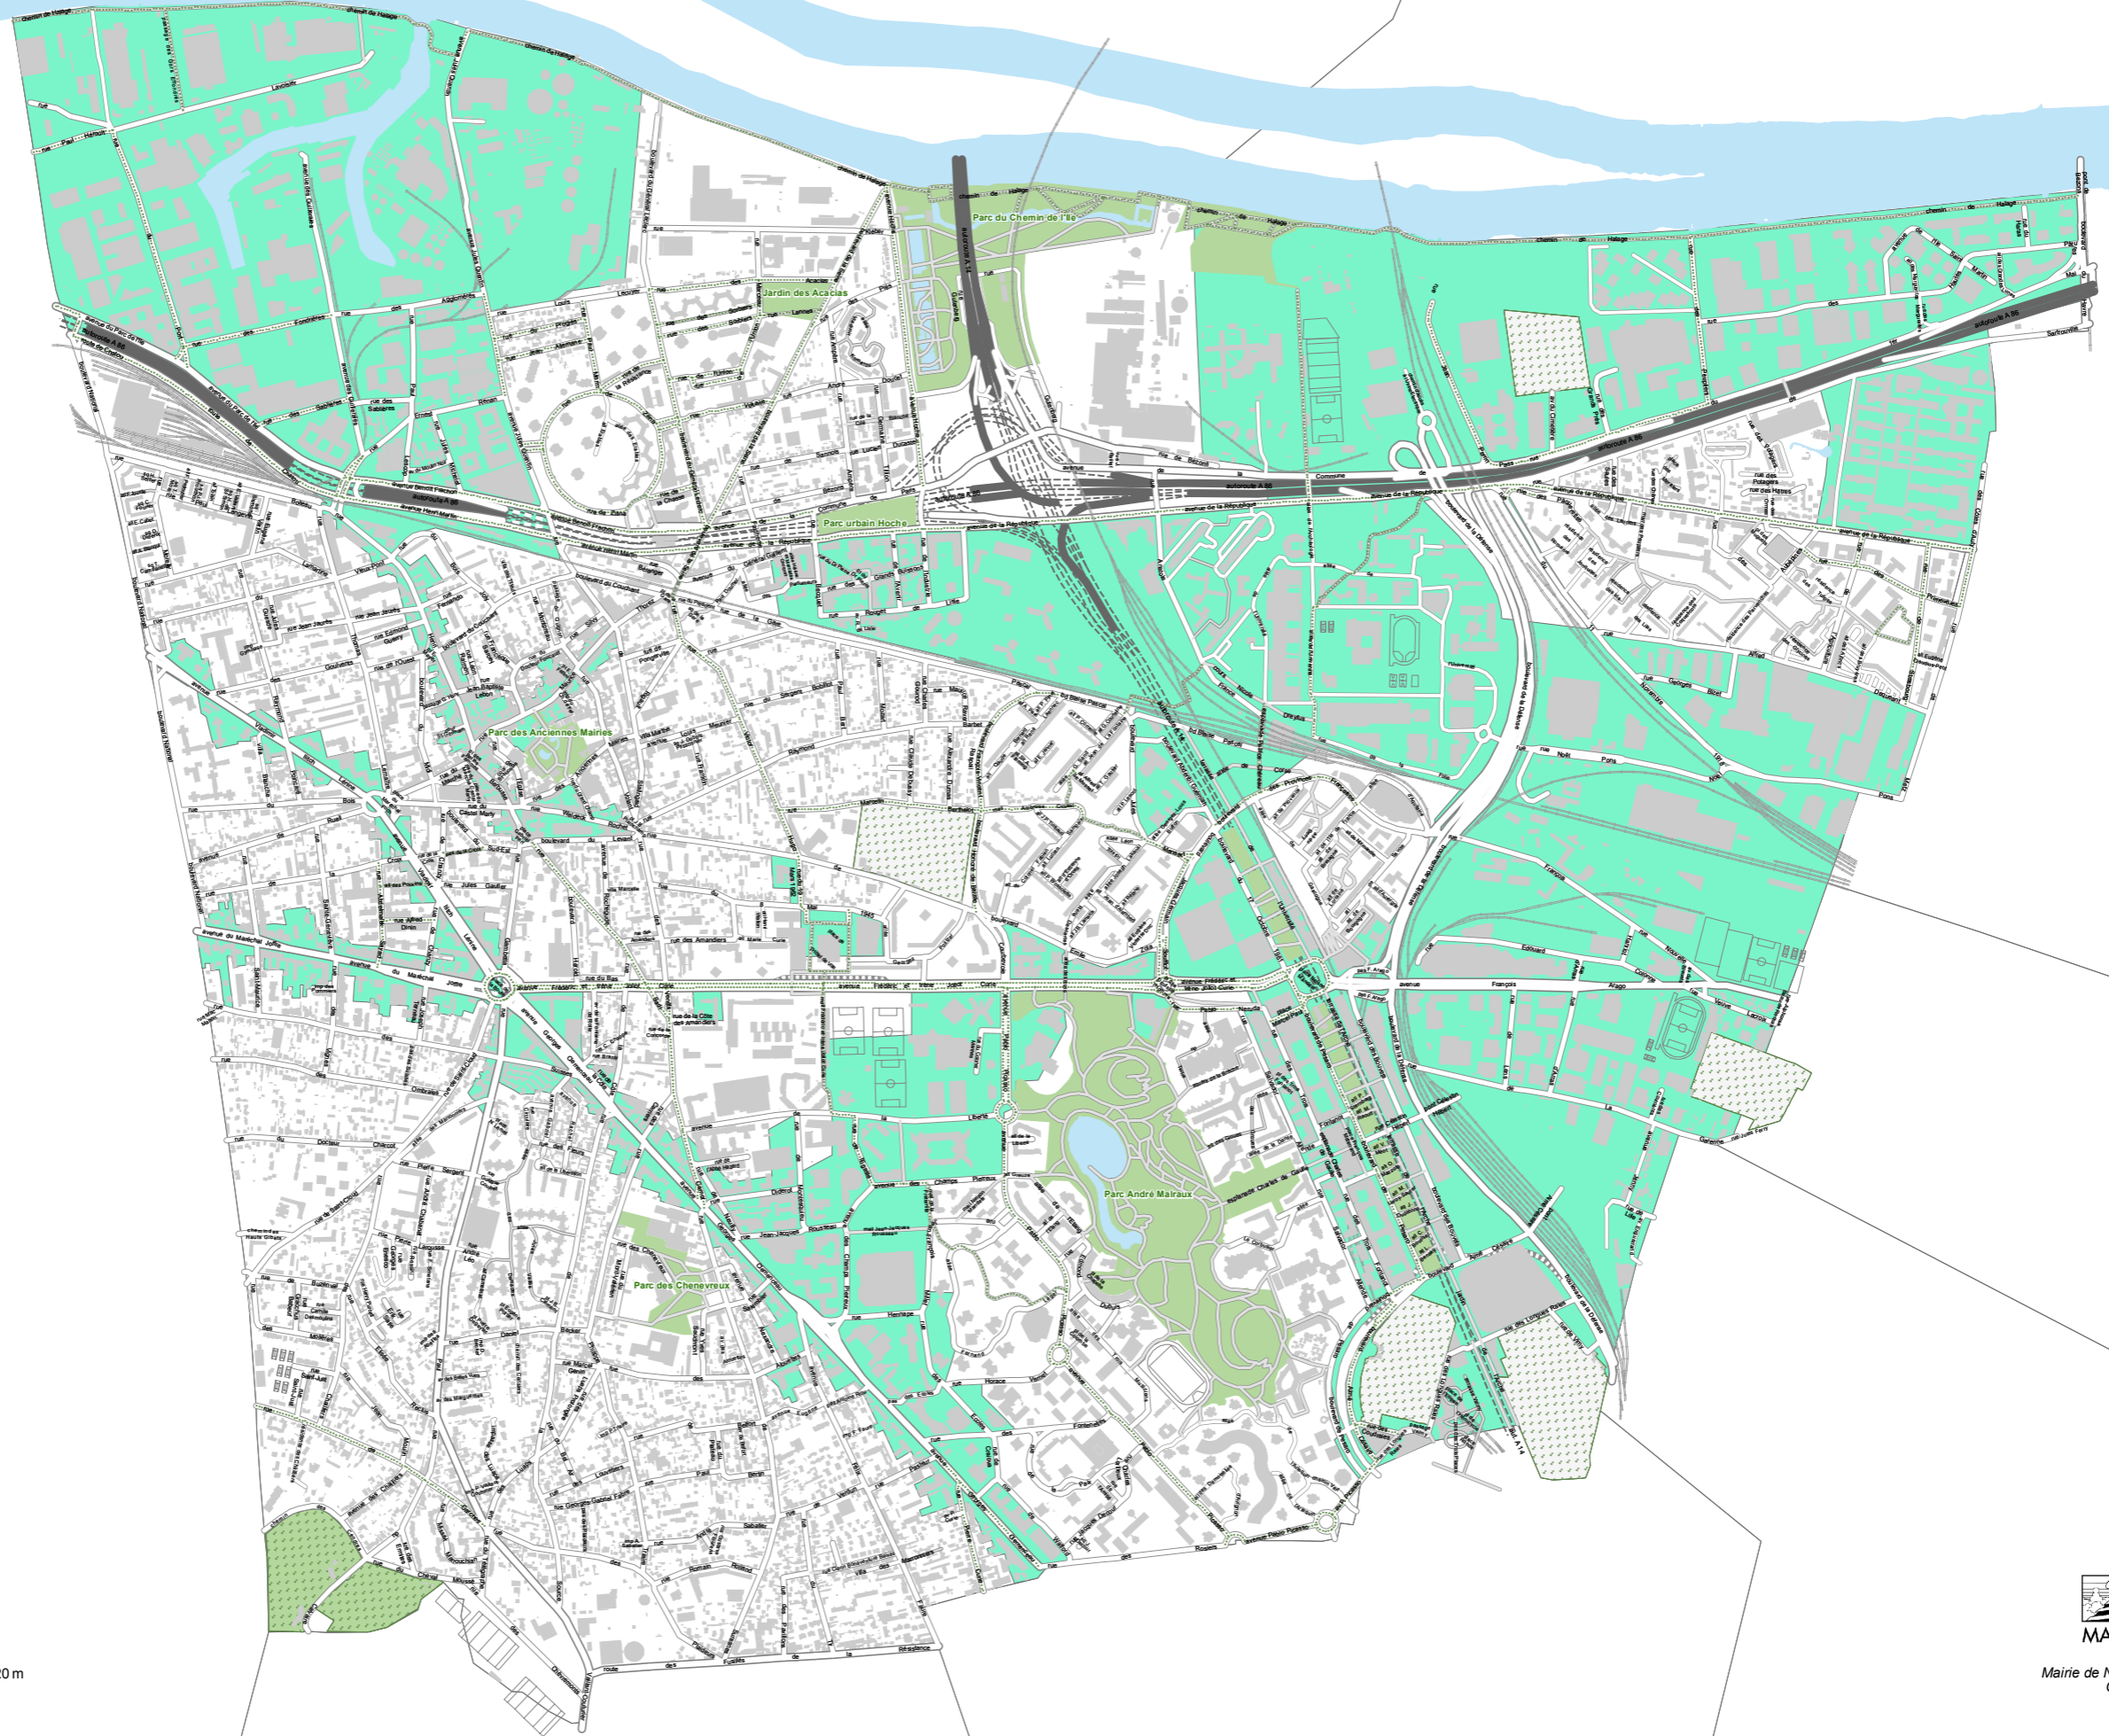

# Collecte des ordures ménagères le jeudi

Zone collectée

Jeudi

MAIRIE DE NANTERRE

Sources  
Mairie de Nanterre, InterAtlas, IGN...  
GJ / AV / CC - 16/04/2018