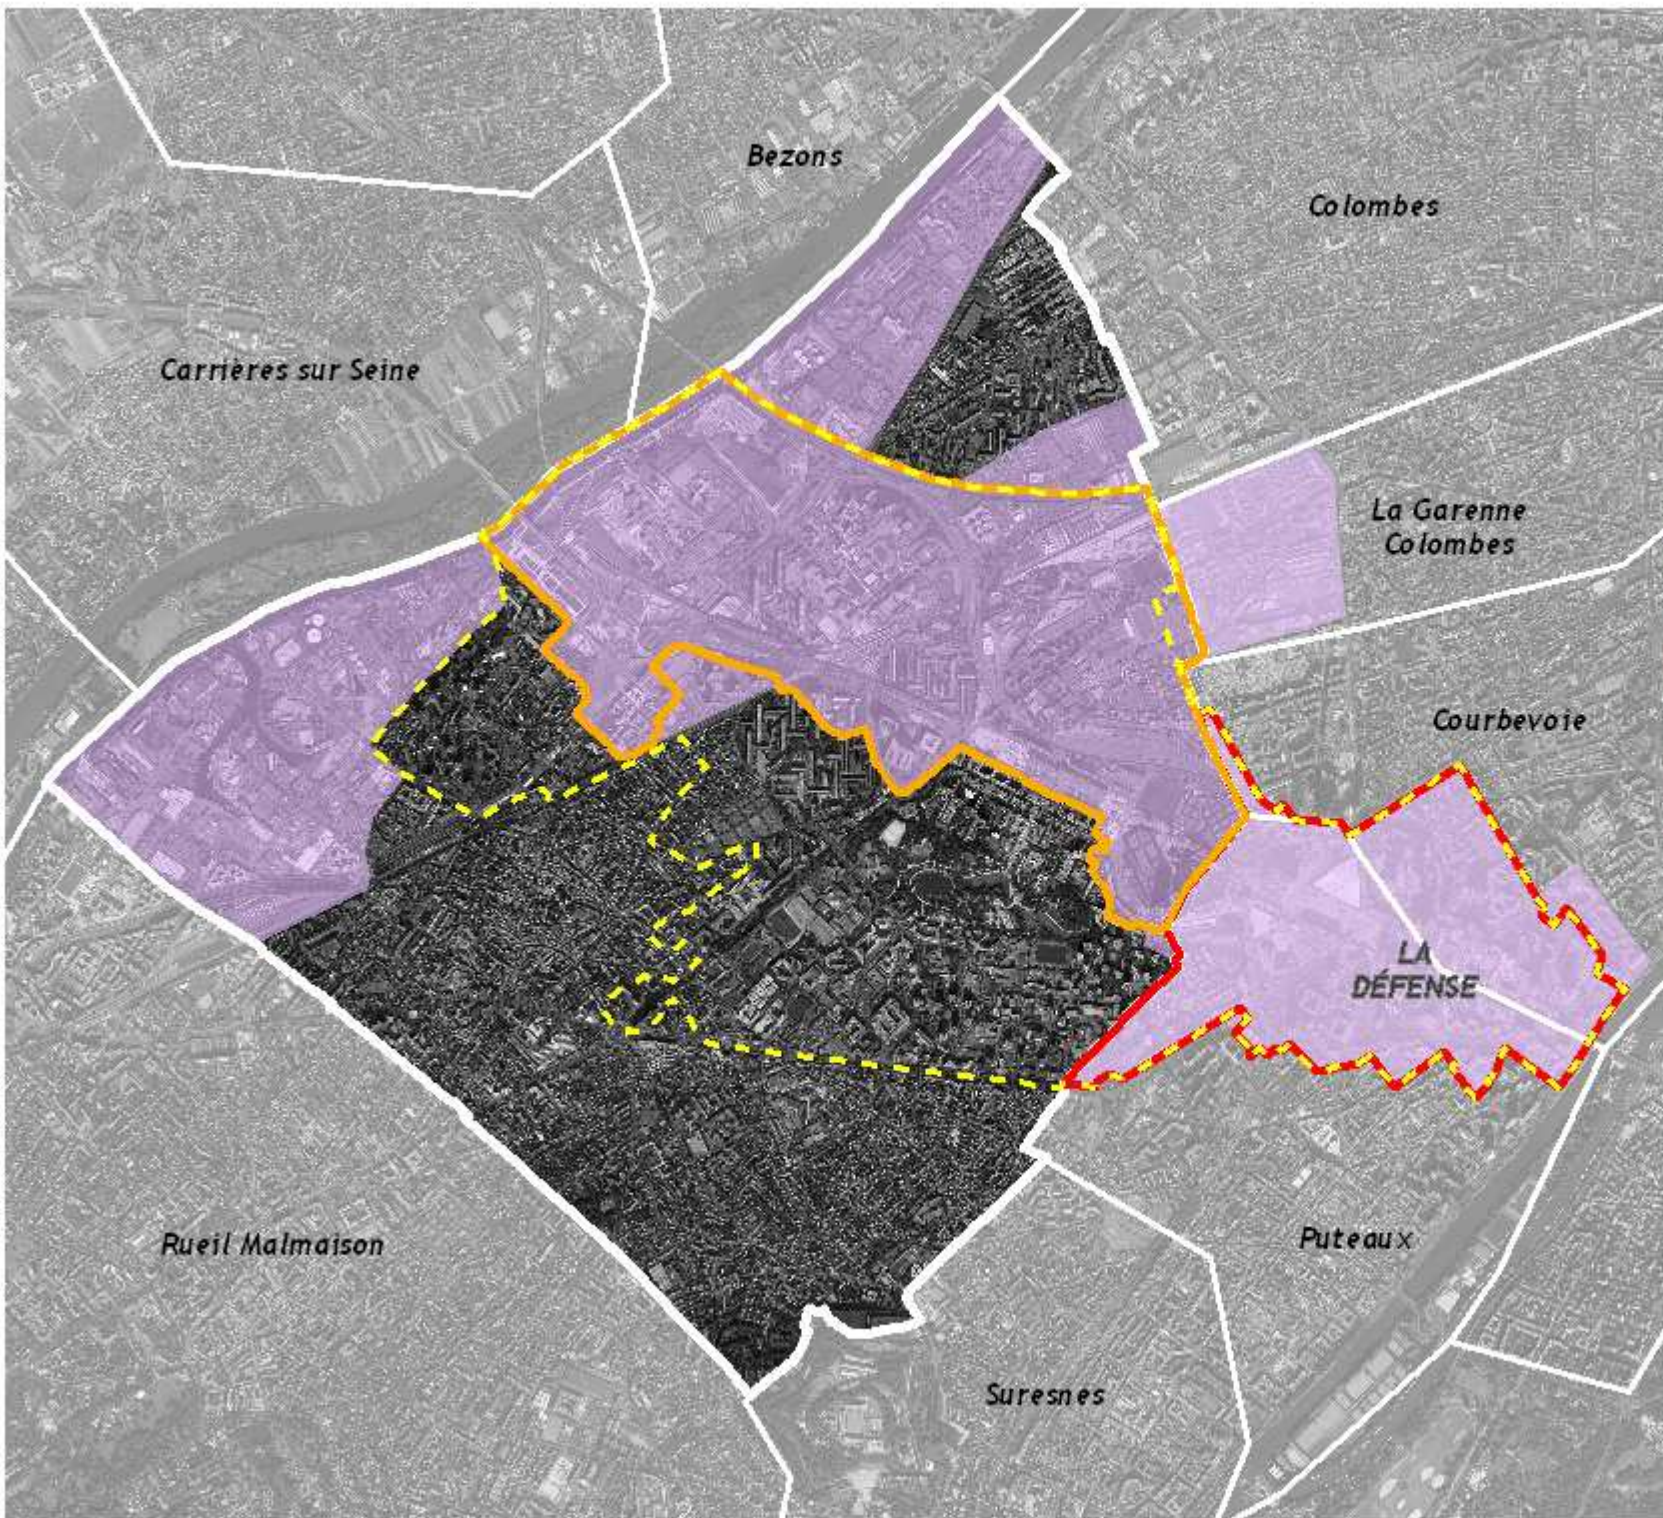

## Territoires concernés par l'extension du périmètre d'OIN Nanterre - La Défense

1958 :  
périmètre initial d'OIN  
750 ha dont 590 ha sur Nanterre

2000 :  
périmètre actuel d'OIN EPASA  
320 ha

2000 :  
périmètre actuel d'OIN EPAD  
160 ha

Projet :  
périmètre d'OIN soumis à avis  
770 ha dont 556 ha sur Nanterre